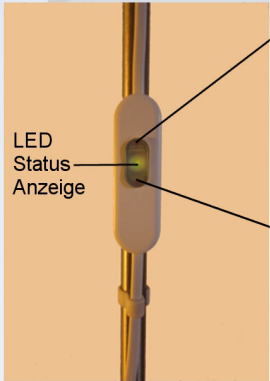

Nr.: 3006.1911.20.0004

Stilvoller Lampenschirm aus Glas

Bedientaster/Schalter

Wippe 1 z.B.
Stehleuchte ein/aus,
Stehleuchte dimmen
zusätzlich
2x Tippen
Deckenleuchte ein/aus.
3x Licht Essecke.
etc.

Wippe 2 z.B.
Jalousien rauf/runter und/oder
Haustüre öffnen
etc.

Energieeffiziente LED Leuchte mit angenehmer Lichtfarbe in 2700 Kelvin, warm weiß. Sofort 100% Licht nach dem Einschalten, oder stufenlos dimmbar. Die Stehleuchte kann auch ohne installierte digitalSTROM Technik als dimmbare Stehleuchte genutzt werden.

Die Stehleuchte "Estrella" besitzt einen multifunktionalen Taster mit zwei Wippen. Hierüber lassen sich bis zu 8 Funktionen im Wohnbereich abrufen. Licht, Heizung, Rollläden etc. In der Mitte der beiden Wippen ist eine LED zur Statusanzeige eingelassen. Der Taster trennt bei Überlast oder Kurzschluss die angeschlossene Last und schaltet sie danach wieder ein. Schwenkbarer Lampenschirm aus Glas.

Leistungsaufnahme im Verhältnis zur Lichtleistung.

Details auf einen Blick:

Artikel-Nr.: 3006.1911.20.0001
Lampenschirm aus mundeblasenem Glas
Gestell / Schirmhalterung: Stahl, vernickelt
Abmessung Fuß: 28 cm
Abmessung Schirm: 31 cm Durchmesser
Gesamthöhe: 150 cm
Lieferzustand: Fuß demontiert